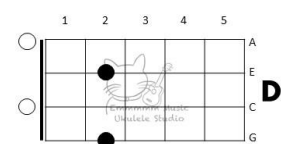

## Verse 1

| C | G | Am | Em  
 還(記)得當天旅館(的)門牌 還(留)住笑著離開(的)神態  
 | F C | Em Am | Bb | G7  
 (當)天整個(城)市 那(樣) 輕快( ) 沿路(一)起走半哩長(街)

| C | G | Am | Em  
 還(記)得街燈照出(一) 臉黃 還(燃)亮那份微溫(的)便當  
 | F C | Em Am | F Dm | G | G7  
 (剪)影的你(輪)廓 (太) 好(看) 凝住(眼) 淚(才)敢細( ) 看 ( )