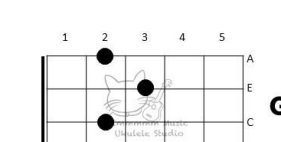

Chorus 1

| C G | Am | F Dm | G
忘(掉)天(地) 徬(徬)也(想)不(起)自(己) 仍(未)忘(相)約(看)漫(天)黃(葉)遠(飛)
| Em Am | Em Am | F Dm | G7
就(算)會(與)你(分)離 ( ) 淒(絕)的(戲) 要(決)心(忘)記 (我)便(記)不(起)
| C G | Am | F Dm | G
明(日)天(地) 只(恐)怕(認)不(出)自(己) 仍(未)忘(跟)你(約)定(假)如(沒)有(死)
| Em Am | Em Am | F G7 | C G
就(算)你(壯)闊(胸)膛 ( ) 不(敵)天(氣) 兩(鬢)斑(白) (都)可(認)得(你) ( )