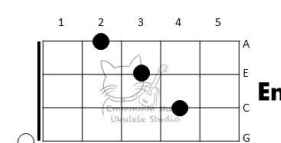

## Verse 1

| C | G | Am | Em  
 還(記)得當天旅館(的)門牌 還(留)住笑著離開(的)神態  
 | F C | Em Am | Bb | G7  
 (當)天整個(城)市 那(樣) 輕快( ) 沿路(一)起走半哩長(街)

| C | G | Am | Em  
 還(記)得街燈照出(一) 臉黃 還(燃)亮那份微溫(的)便當  
 | F C | Em Am | F Dm | G | G7  
 (剪)影的你(輪)廓 (太) 好(看) 凝住(眼) 淚(才)敢細( ) 看 ( )