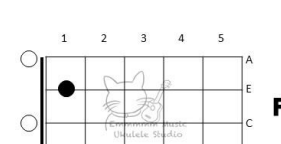

## Verse 1

| C | G | Am | Em  
 還(記)得當天旅館(的)門牌 還(留)住笑著離開(的)神態  
 | F C | Em Am | Bb | G7  
 (當)天整個(城)市 那(樣) 輕快( ) 沿路(一)起走半哩長(街)

| C | G | Am | Em  
 還(記)得街燈照出(一) 臉黃 還(燃)亮那份微溫(的)便當  
 | F C | Em Am | F Dm | G | G7  
 (剪)影的你(輪)廓 (太) 好(看) 凝住(眼) 淚(才)敢細( ) 看 ( )