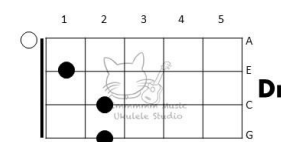

## Verse 1

| C | G | Am | Em  
 還(記)得當天旅館(的)門牌 還(留)住笑著離開(的)神態  
 | F C | Em Am | Bb | G7  
 (當)天整個(城)市 那(樣) 輕快( ) 沿路(一)起走半哩長(街)

| C | G | Am | Em  
 還(記)得街燈照出(一) 臉黃 還(燃)亮那份微溫(的)便當  
 | F C | Em Am | F Dm | G | G7  
 (剪)影的你(輪)廓 (太) 好(看) 凝住(眼) 淚(才)敢細( ) 看 ( )