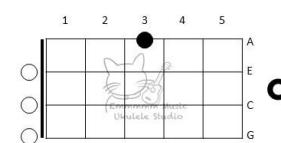

## Verse 1

| C | G | Am | Em  
 還(記)得當天旅館(的)門牌 還(留)住笑著離開(的)神態  
 | F C | Em Am | Bb | G7  
 (當)天整個(城)市 那(樣) 輕快( ) 沿路(一)起走半哩長(街)

| C | G | Am | Em  
 還(記)得街燈照出(一) 臉黃 還(燃)亮那份微溫(的)便當  
 | F C | Em Am | F Dm | G | G7  
 (剪)影的你(輪)廓 (太) 好(看) 凝住(眼) 淚(才)敢細( ) 看 ( )