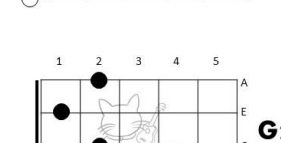

Chorus 1

| C G | Am | F Dm | G
忘(掉)天(地) 徬(徬)也(想)不(起)自(己) 仍(未)忘(相)約(看)漫(天)黃(葉)遠(飛)
| Em Am | Em Am | F Dm | G7
就(算)會(與)你(分)離 ( ) 淒(絕)的(戲) 要(決)心(忘)記 (我)便(記)不(起)
| C G | Am | F Dm | G
明(日)天(地) 只(恐)怕(認)不(出)自(己) 仍(未)忘(跟)你(約)定(假)如(沒)有(死)
| Em Am | Em Am | F G7 | C G
就(算)你(壯)闊(胸)膛 ( ) 不(敵)天(氣) 兩(鬢)斑(白) (都)可(認)得(你) ( )