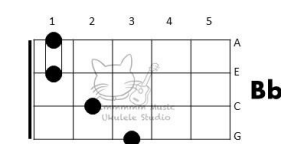

Interlude

| F G | C G | F G | Dm | Fm | Em | D7 | F Dm | G7