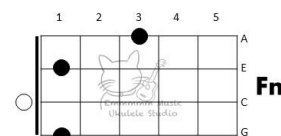

Chorus 1

| C G | Am | F Dm | G
忘(掉)天(地) 徬(徬)也(想)不(起)自(己) 仍(未)忘(相)約(看)漫(天)黃(葉)遠(飛)
| Em Am | Em Am | F Dm | G7
就(算)會(與)你(分)離 ( ) 淒(絕)的(戲) 要(決)心(忘)記 (我)便(記)不(起)
| C G | Am | F Dm | G
明(日)天(地) 只(恐)怕(認)不(出)自(己) 仍(未)忘(跟)你(約)定(假)如(沒)有(死)
| Em Am | Em Am | F G7 | C G
就(算)你(壯)闊(胸)膛 ( ) 不(敵)天(氣) 兩(鬢)斑(白) (都)可(認)得(你) ( )