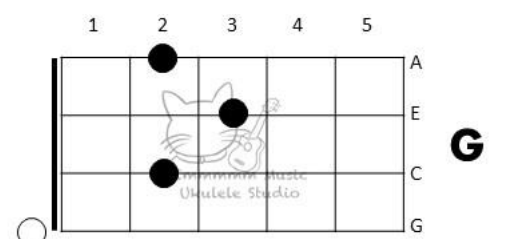

Facebook: EmmmmmMusic IG SHOP: @emmmm_music_studio YouTube Learning: Ukuemily www.emmmm-music.hk

前奏

| Em | Bm | Em | Bm | Am | Bm | C D | Em

主歌 1

| Em | Bm
願意(心)痛苦 不(裝)飾你的夢

| Am | Em
別再(將)我心 反(覆)的戲弄

| G | Em
寧願(我)攜著 (憂)鬱歸去

| D Bm | Em | Em
(像)剛消(失)的那陣(風) ()

主歌 2

| Em | Bm
別再(傷)我心 它(傷)得那麼重

| Am | Em
像塊(冰)碎開 它(顯)得太空洞

| G | Em | D Bm | Em | Em
狂熱(與)天真 (早)消失了 (在)鬱(鬱)的歲月(中) ()

副歌

| C Bm | Em
誰願(意) 一(顆)心永落(空)

| C D | G
誰願(意) 只(裝)飾你的(夢)