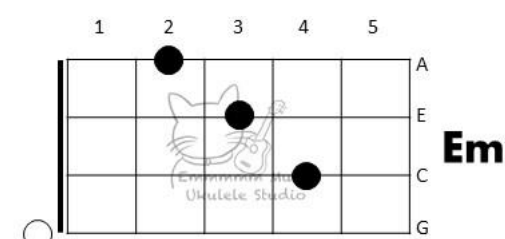

4 Key : Em
4 Play : Em

蔡國權

EMMMMM UKULELE STUDIO

不裝飾你的夢

Ukulele Score

Arranged by Emily

歡迎加入『香港夏威夷小結他平台』

曲：蔡國權 詞：鄭國江

Facebook: EmmmmmMusic IG SHOP: @emmmm_music_studio YouTube Learning: Ukuemily www.emmmm-music.hk

前奏

| Em | Bm | Em | Bm | Am | Bm | C D | Em

主歌 1

| Em | Bm
願意(心)痛苦 不(裝)飾你的夢

| Am | Em
別再(將)我心 反(覆)的戲弄

| G | Em
寧願(我)攜著 (憂)鬱歸去

| D Bm | Em | Em
(像)剛消(失)的那陣(風) ( )