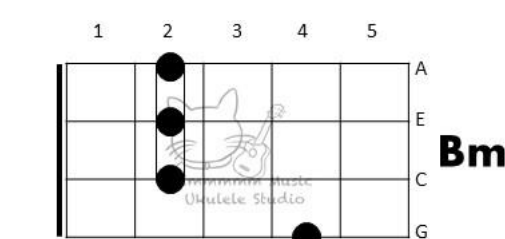

4 Key : Em
4 Play : Em

蔡國權

EMMMMM UKULELE STUDIO

不裝飾你的夢

Ukulele Score

Arranged by Emily

歡迎加入『香港夏威夷小結他平台』

曲：蔡國權 詞：鄭國江

Facebook: EmmmmmMusic IG SHOP: @emmmm_music_studio YouTube Learning: Ukuemily www.emmmm-music.hk

前奏

| Em | Bm | Em | Bm | Am | Bm | C D | Em

主歌 1

| Em | Bm
願意(心)痛苦 不(裝)飾你的夢

| Am | Em
別再(將)我心 反(覆)的戲弄

| G | Em
寧願(我)攜著 (憂)鬱歸去

| D Bm | Em | Em
(像)剛消(失)的那陣(風) ()

主歌 2

| Em | Bm
別再(傷)我心 它(傷)得那麼重

| Am | Em
像塊(冰)碎開 它(顯)得太空洞

| G | Em | D Bm | Em | Em
狂熱(與)天真 (早)消失了 (在)鬱(鬱)的歲月(中) ()

副歌

| C Bm | Em
誰願(意) 一(顆)心永落(空)

| C D | G
誰願(意) 只(裝)飾你的(夢)