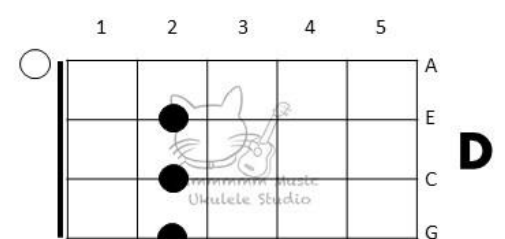

4 Key : Em
4 Play : Em

蔡國權

EMMMMM UKULELE STUDIO

不裝飾你的夢

Ukulele Score

Arranged by Emily

歡迎加入『香港夏威夷小結他平台』

曲：蔡國權 詞：鄭國江

Facebook: EmmmmmMusic IG SHOP: @emmmm_music_studio YouTube Learning: Ukuemily www.emmmm-music.hk

前奏

| Em | Bm | Em | Bm | Am | Bm | C D | Em

主歌 1

| Em | Bm
願意(心)痛苦 不(裝)飾你的夢

| Am | Em
別再(將)我心 反(覆)的戲弄

| G | Em
寧願(我)攜著 (憂)鬱歸去

| D Bm | Em | Em
(像)剛消(失)的那陣(風) ( )