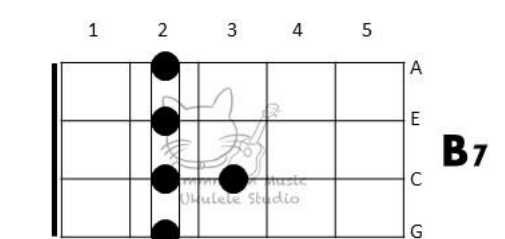

Facebook: EmmmmmMusic IG SHOP: @emmmm_music_studio YouTube Learning: Ukuemily www.emmmm-music.hk

前奏

| Em | Bm | Em | Bm | Am | Bm | C D | Em

主歌 1

| Em | Bm
願意(心)痛苦 不(裝)飾你的夢

| Am | Em
別再(將)我心 反(覆)的戲弄

| G | Em
寧願(我)攜著 (憂)鬱歸去

| D Bm | Em | Em
(像)剛消(失)的那陣(風) ()

主歌 2

| Em | Bm
別再(傷)我心 它(傷)得那麼重

| Am | Em
像塊(冰)碎開 它(顯)得太空洞

| G | Em | D Bm | Em | Em
狂熱(與)天真 (早)消失了 (在)鬱(鬱)的歲月(中) ()

副歌

| C Bm | Em
誰願(意) 一(顆)心永落(空)

| C D | G
誰願(意) 只(裝)飾你的(夢)