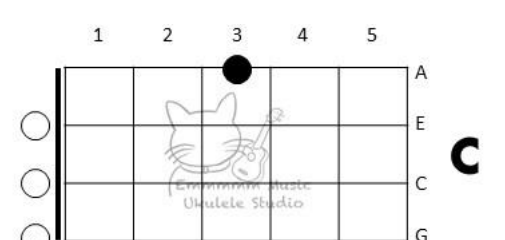

4 Key : Em
4 Play : Em

蔡國權

EMMMMM UKULELE STUDIO

不裝飾你的夢

Ukulele Score

Arranged by Emily

歡迎加入『香港夏威夷小結他平台』

曲：蔡國權 詞：鄭國江

Facebook: EmmmmmMusic IG SHOP: @emmmm_music_studio YouTube Learning: Ukuemily www.emmmm-music.hk

前奏

| Em | Bm | Em | Bm | Am | Bm | C D | Em

主歌 1

| Em | Bm
願意(心)痛苦 不(裝)飾你的夢

| Am | Em
別再(將)我心 反(覆)的戲弄

| G | Em
寧願(我)攜著 (憂)鬱歸去

| D Bm | Em | Em
(像)剛消(失)的那陣(風) ( )