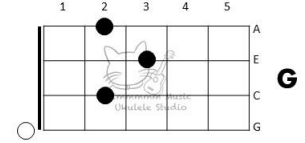

Music Break

2/4 | F# 4/4 | Bm F#m | G - D A | Em D | G - D (F#)