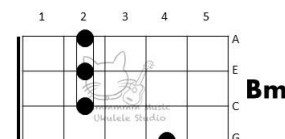

4
4

Key : Eb
Play : D

陳僖儀

蜚蜚

EMMMMMM UKULELE STUDIO

Ukulele Score

Arranged by Emily

歡迎加入『香港夏威夷小結他平台』

作詞：火火 作曲：Kim Baksa

Facebook: EmmmmmMusic IG SHOP: @emmmm_music_studio YouTube Learning: Ukuemily www.emmmm-music.hk

Intro

| Bm Bm7 | C#m7 F#m Bm7 B7 | Em - A Gm | D | Em Gm