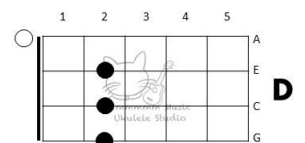

Music Break

2/4 | F# 4/4 | Bm F#m | G - D A | Em D | G - D (F#)