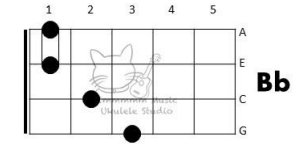

Verse 1

| Bb | Em F# | F# (Tace)

愛(你) 同時亦要憎(自) (己) () 仿似

Verse 2

流(言) 替你盡力倒轉黑(白) () 跟你

Chorus

| Bm F#m | G - D A | Bm F#m | G - D A

(懸)崖上戀(愛) (其)實有多(精)(彩) (全)憑自欺(欺)騙我贏(得)到(愛) ()

Music Break

2/4 | F# 4/4 | Bm F#m | G - D A | Em D | G - D (F#)

Chorus 2

F# | Bm F#m | G - D A | Bm F#m | G - D A

(苦)澀(無)味地戀(愛) (難)道有天(花)(開) (埋)沒自尊(心)這過程(可)有(愛) ()

| Bm F#m | G - D A | Bm F#m | G

(流)言下的(愛) (前)面太多(的)(比) (賽) 注(定)要分開 ()