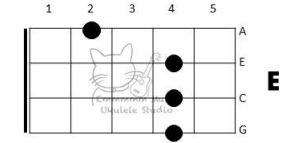

Outro

| G | Bm F#m | A7 Bm G D | G