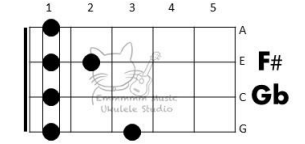

Verse 1

| Bb | Em F# | F# (Tace)

愛(你) 同時亦要憎(自) (己) () 仿似

Verse 2

流(言) 替你盡力倒轉黑(白) () 跟你

Chorus

| Bm F#m | G - D A | Bm F#m | G - D A

(懸)崖上戀(愛) (其)實有多(精)(彩) (全)憑自欺(欺)騙我贏(得)到(愛) ()

Music Break

2/4 | F# 4/4 | Bm F#m | G - D A | Em D | G - D (F#)

Chorus 2

F# | Bm F#m | G - D A | Bm F#m | G - D A

(苦)澀(無)味地戀(愛) (難)道有天(花)(開) (埋)沒自尊(心)這過程(可)有(愛) ()

| Bm F#m | G - D A | Bm F#m | G

(流)言下的(愛) (前)面太多(的)(比) (賽) 注(定)要分開 ()