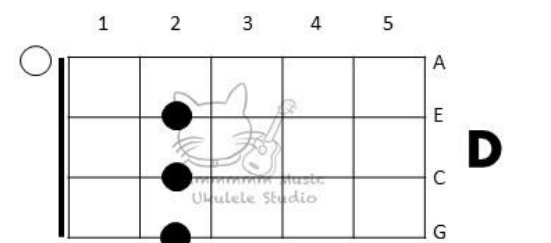

CHORUS

| G | Em | Am D | G
親愛的(人) 親密的(愛)人 謝謝你(這)麼長的(時)間陪著(我)
| G | Em | Am D | G
親愛的(人) 親密的(愛)人 這是我(一)生中最(興)奮的時(分)