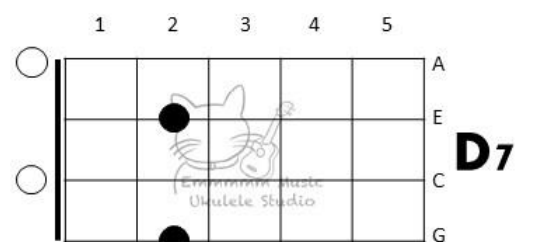

MUSIC BREAK

| G | Em | Am D | G | G | Em | Am D | G