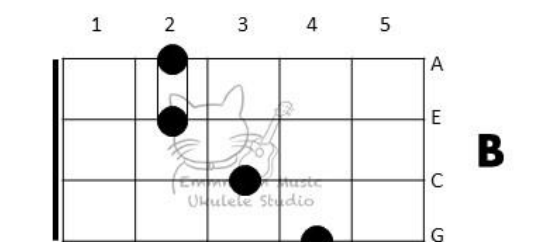

PRE-CHORUS

| B | Em | B | Em
愛(的)路上有你 我(並)不寂寞 你(對)我那麼的好 這次(真)的不同
| C D | Bm Em | C Am | D D7
也(許)我應該(好)好把你(擁) (有) 就(像)你一直(為)我守(候) ( )