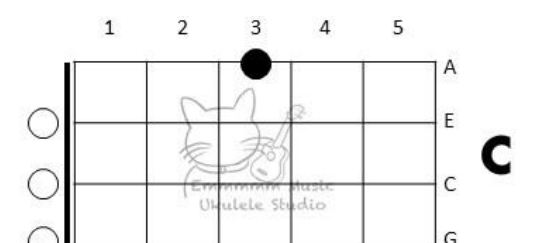

CHORUS

| G | Em | Am D | G
親愛的(人) 親密的(愛)人 謝謝你(這)麼長的(時)間陪著(我)
| G | Em | Am D | G
親愛的(人) 親密的(愛)人 這是我(一)生中最(興)奮的時(分)