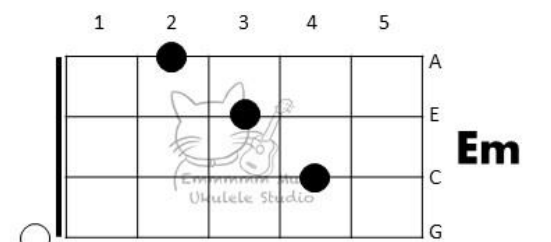

VERSE

| G | Em | Am D | G
(今)夜還吹著風 (想)起你好溫柔 (有)你的日子(分)外的輕(鬆)
| G | Em | Am D | G
(也)不是無影蹤 (只)是想你太濃 (怎)麼會無時(無)刻把你(夢)