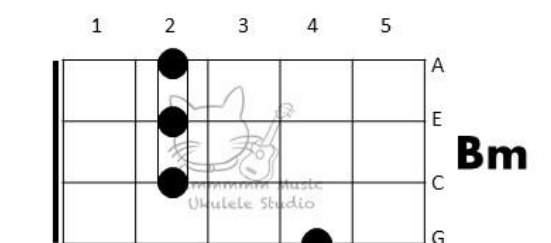

CHORUS

| G | Em | Am D | G
親愛的(人) 親密的(愛)人 謝謝你(這)麼長的(時)間陪著(我)
| G | Em | Am D | G
親愛的(人) 親密的(愛)人 這是我(一)生中最(興)奮的時(分)

MUSIC BREAK

| G | Em | Am D | G | G | Em | Am D | G

VERSE

| G | Em | Am D | G
(今)夜還吹著風 (想)起你好溫柔 (有)你的日子(分)外的輕(鬆)
| G | Em | Am D | G
(也)不是無影蹤 (只)是想你太濃 (怎)麼會無時(無)刻把你(夢)