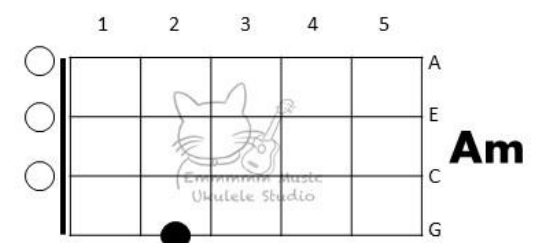

PRE-CHORUS

| B | Em | B | Em
愛(的)路上有你 我(並)不寂寞 你(對)我那麼的好 這次(真)的不同
| C D | Bm Em | C Am | D D7
也(許)我應該(好)好把你(擁) (有) 就(像)你一直(為)我守(候) ( )