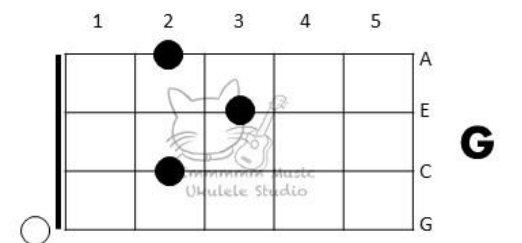

親密愛人

作詞：小蟲 作曲：小蟲

www.facebook.com/EmmmmmMusic

IG SHOP : @emmmmm_music_studio

Youtube Learning : Ukuemily

INTRO

| G | Em | Am D | G

VERSE