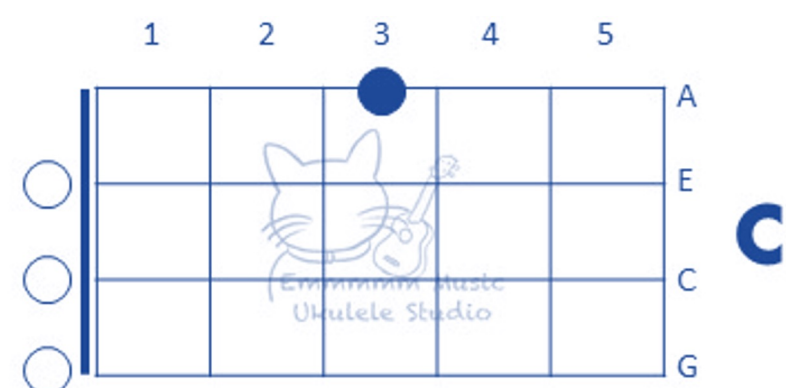

# 郊遊樂

歡迎加入『香港夏威夷小結他平台』

Facebook: EmmmmMusic IG SHOP: @emmmm\_music\_studio YouTube Learning: Ukuemily www.emmmm-music.hk

**A** | C | C  
(望) 遠 處 郊 (外) 風 光

| C | G  
(綠) 草 遍 山 (風) 景 好

| C | C  
(路) 邊 野 花 (味) 清 香