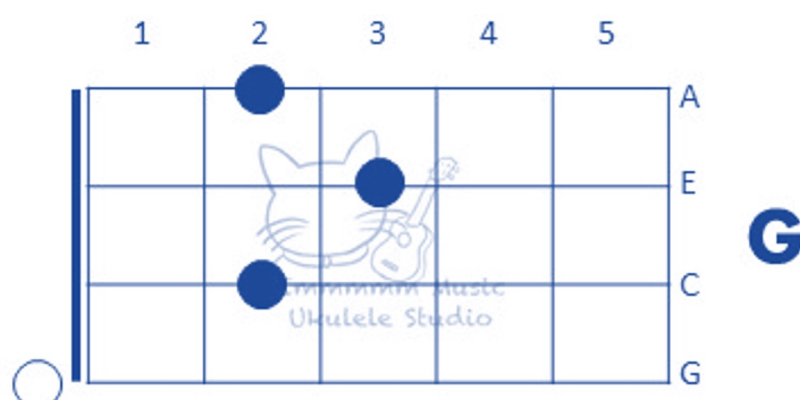

# 郊遊樂

歡迎加入『香港夏威夷小結他平台』

Facebook: EmmmmMusic IG SHOP: @emmmm\_music\_studio YouTube Learning: Ukuemily www.emmmm-music.hk

**A** | C | C  
(望) 遠 處 郊 (外) 風 光

| C | G  
(綠) 草 遍 山 (風) 景 好

| C | C  
(路) 邊 野 花 (味) 清 香

| C | G C  
(悅) 耳 鳥 聲 (輕) 輕 (唱)

最新Youtube教學

**B** | C | C | C | G C  
(越) 過 山 (踏) 過 水 (讓) 你 我 身 (心) 開 (朗)

| C | C | C | G C  
(綠) 野 間 (樂) 趣 多 (在) 這 裏 身 (心) 舒 (暢)