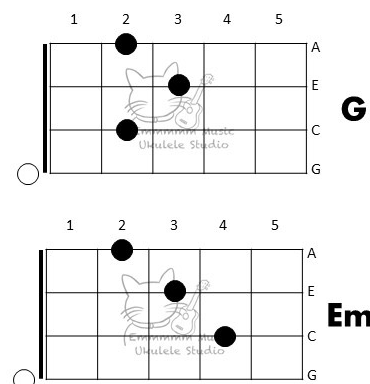

# 隱形遊樂場

Emmmm Music  
Ukulele Studio  
Ukulele Lifestyle

Ukulele Score

Arranged by Jason

歡迎加入『香港夏威夷小結他平台』

作詞：黃偉文 作曲：張敬軒

Facebook: EmmmmMusic IG SHOP: @emmmm\_music\_studio YouTube Learning: Ukuemily www.emmmm-music.hk

Intro C G C G Em C G D

Verse 1 | G | Em | C | Bm Em  
 () 即使你降生的時世(沒)選擇 人間(再)蒼白 容得(下)想法()  
 Verse 2 | G | Em | C | Bm Em  
 () 聽得見過山車由遠(漸)駛近 來裝(載)深夜 仍(等)待的人()

| C D | B7 Em | Am | D  
 世(界)藍圖只(等)你畫上(恐)龍和巨塔() 天下() 仍是你畫冊()  
 生活(有)時殘酷(至)少這樂(園) 永不宵()禁 曾迷路(的)羊羣 仍能被(它)的光帶引