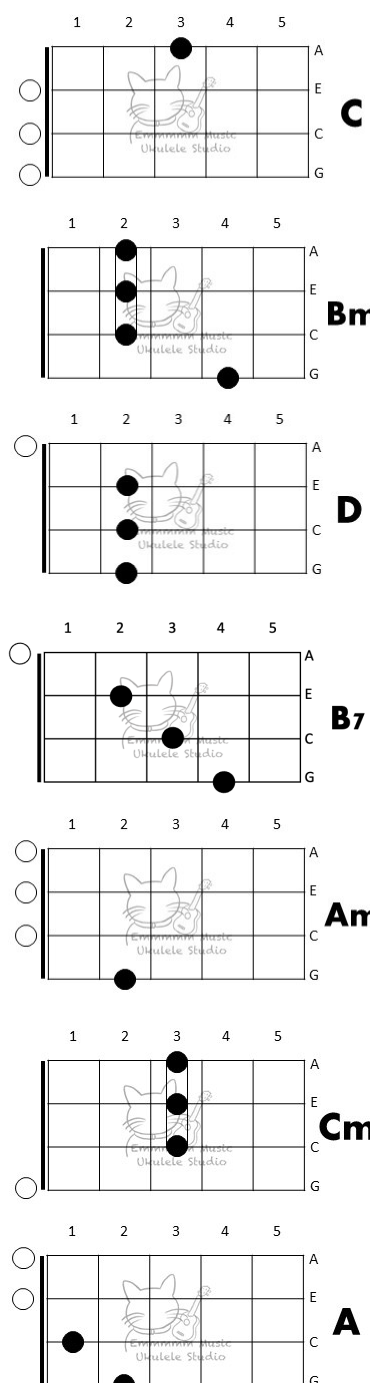

Intro C G C G Em C G D

Verse 1 | G | Em | C | Bm Em  
 () 即使你降生的時世(沒)選擇 人間(再)蒼白 容得(下)想法()  
 Verse 2 | G | Em | C | Bm Em  
 () 聽得見過山車由遠(漸)駛近 來裝(載)深夜 仍(等)待的人()

| C D | B7 Em | Am | D  
 世(界)藍圖只(等)你畫上(恐)龍和巨塔() 天下() 仍是你畫冊()  
 生活(有)時殘酷(至)少這樂(園) 永不宵()禁 曾迷路(的)羊羣 仍能被(它)的光帶引

Chorus 2

Chorus 1 | G | B7 | Em Dm | C  
 想得(到)煙花 馬上有煙花 你未(看)到嗎 城堡(靠)想像() 仍可(再)攀爬

| Cm | G D Em  
 流亡(荒)野 眼前都有 遊園(地)裏(那)羣木()馬

Music Break

| Am | Cm | Cm | C | G | Em G | A | D  
 置(身)廢城 仍可(建)造人類最夢幻() 剎那()

Verse 2

Chorus 2 | G | B7 | Em - Dm G | C  
 想得(到)煙花 馬上有煙花 你未(看)到嗎 城堡(靠)想像() (仍)可(再)攀爬

| Cm | G D Em  
 流亡(荒)野 眼前都有 永恆在()轉(那)羣木()馬

| A | D | Em B7 | G A  
 長大() 如遺落了它() 我會害怕()

Bridge | Am | D | D  
 遊歷(過)成人世界 誰沒(有)無形傷疤 ()