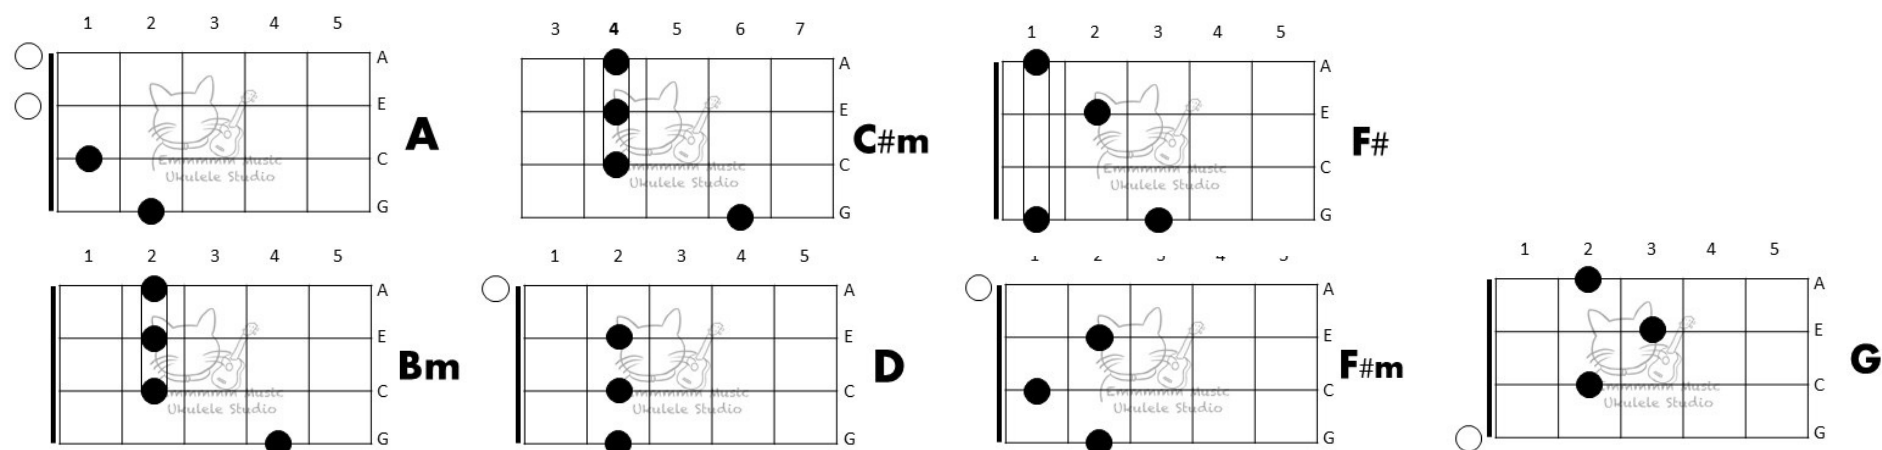

12 Key : D
8 Play : D

陳蕾

窮人的薔薇

Emmmm Music
Ukulele Studio
Ukulele Lifestyle

Ukulele Score

Arranged by Jason

歡迎加入『香港夏威夷小結他平台』

詞 / 曲: 陳蕾

Facebook: EmmmmMusic IG SHOP: @emmmm_music_studio YouTube Learning: Ukuemily www.emmmm-music.hk

Intro | D | A | Bm | G

Verse 1 | D | A | Bm | G
從來都不理(解) 何時開始喜歡相爭相剋相(害) 權力越大越暴力越難被(按)耐 人性逐漸被(掩)蓋
看看這個壯闊美麗的(海) 其實大自然為人類悉心(的)灌溉 但又被人類謀奪肆意(傷)害 幾多綠葉都(不)再

Pre-Chorus 1 | A | Bm | A F#m | G A
各種天(災) 未平息 (也)不足以蓋掩高溫戰(火) 未(能)阻 (再)多估計 卻(總)躲不過人禍

Chorus 1/2 | D | F# | Bm | G A
( ) 用眼睛觀看吧 遍野開(花) 用耳朵聽一聽那些呼(喊) **1st** 市鎮 如此的(繁)華 但(留)不起這個家
2nd 文明 如光速(進)化
| D | F# | Bm | 6/8 G
( ) 若戰火不間斷仇恨種(下) 恐懼 貪婪 內心(一)黑 千鈞一髮 窮人的(薔)薇 一剎那

1st | 12/8 A | D | Music Break | D | A | Bm | G
(瞬)間光影都變(化)

Verse 2 | D | A | Bm | G
( ) 全世界也染上了怪(病) 多少苦痛掙扎終難敵(喪)命 難道亦是種(把)柄
| D | A | Bm | G
多麼渺(小) 無法去挽救奮戰到底的(心)跳 坐著 立著 臥著 亦覺不(安) 煩擾 沒法從心裏(抹)掉

Pre-Chorus 2 | A | Bm | A F#m | G A | 6/8 A
各種天(災) 未平息 (也)不足以蓋掩高溫戰(火) 未(能)阻 (哪)需估計 有(天)終須吞下惡(果) **Chorus 2nd**

2nd | 6/8 A | 12/8 C | Bm | C#m | Bm
Bridge (萬)家燈火都變(沙) 平凡人民要怎(麼)拯救 顫抖的雙手 用(眼)淚祈求 沒法換來時日倒( )流
| G | F#m | G | A
窮得只剩(溫)柔 能安好歸家 沒重(傷) 已經很足夠 剩(呼)吸一口 都必須抖擻 不(死)尚有無限宇宙

Chorus 3 | N.C. | F# | Bm | G A | D
( ) 沒鑽飾 可仰望遠空星(星) 沒遠征 可細踏清幽小(徑) 最怕 無辜的(孩)兒 就(連)呼吸也要不(起)
| F# | Bm | G A | D
重要嗎 爭勝後同是輸(家) 分裂 糾纏 儘管(犧)牲 只懂稱霸 頹垣(的)片瓦 怎看化 (有)些傷口不結(痂)

Outro | F# | Bm | G A | D | F# | Bm | G A | D

最新Youtube教學