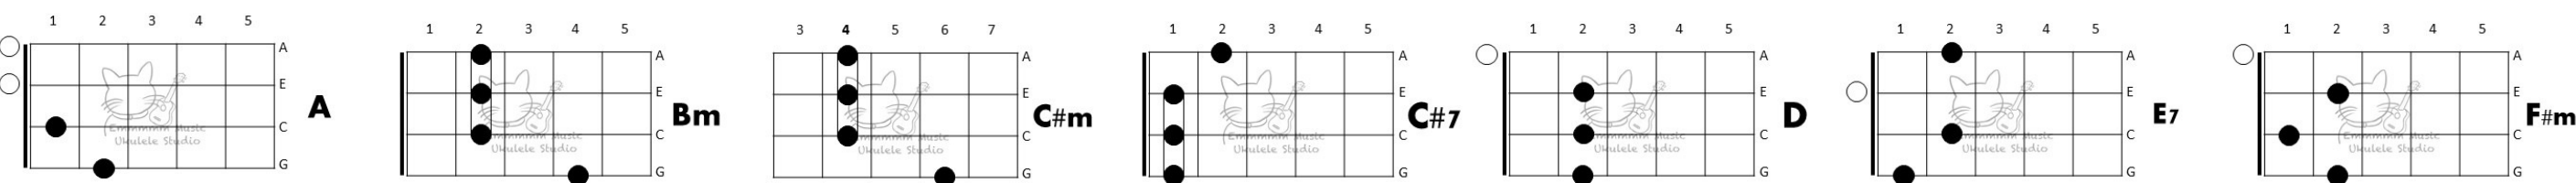

騷靈情歌

張敬軒

曲：林健華 詞：周耀輝

4
4
Key: A^b
Play: A

Ukulele Score
Arranged by Jason Wong

Intro | A | F#m | D | E₇ | A | D | A | D

Verse 1 | A | F#m | D | E₇
( ) 愛似藍調遇( ) 節奏 如(此)即興 彷彿( ) 紐約某橫街

| A | F#m | D | E₇ C#₇
( ) 有異國喇叭( ) 美麗塗鴉( ) 一身膚色( ) 因你( ) 變得黑

Pre-Chorus 1 | F#m | E₇ | D | E₇ C#₇
( ) 用黑色聲音( ) 念著我想你( ) 像黑色詩歌( ) 一般( ) 多細膩

| F#m | C#m | D | E₇
( ) 換黑西裝抱( ) 起你才優(美) 這見證神也( ) 驚喜

Chorus 1 | A | F#m | Bm | E₇
我虔誠( ) 愛你 以靈魂( ) 騷動你 騷動到( ) 有樂器 奏到( ) 心扉

| A | F#m | Bm | E₇
我全神( ) 看你 以靈魂( ) 來抖氣 感覺(多) 騷靈 以無邊( ) 溫柔吻你

Music Break 1 | A | D | A | D

Verse 2 | A | F#m | D | E₇ - G F
( ) 愛似藍調遇( ) 節奏 從(此)一對 識得( ) 感性就搖擺

| A | F#m | D | E₇ C#₇
( ) 趁陶醉片刻( ) 發現曇(花) 一身心思( ) 因你( ) 更深刻

EMUS Apps 現已上架
內有大量免費樂譜供下載
專屬會員登入學費紀錄及最新資訊

歡迎加入『香港夏威夷小結他平台』